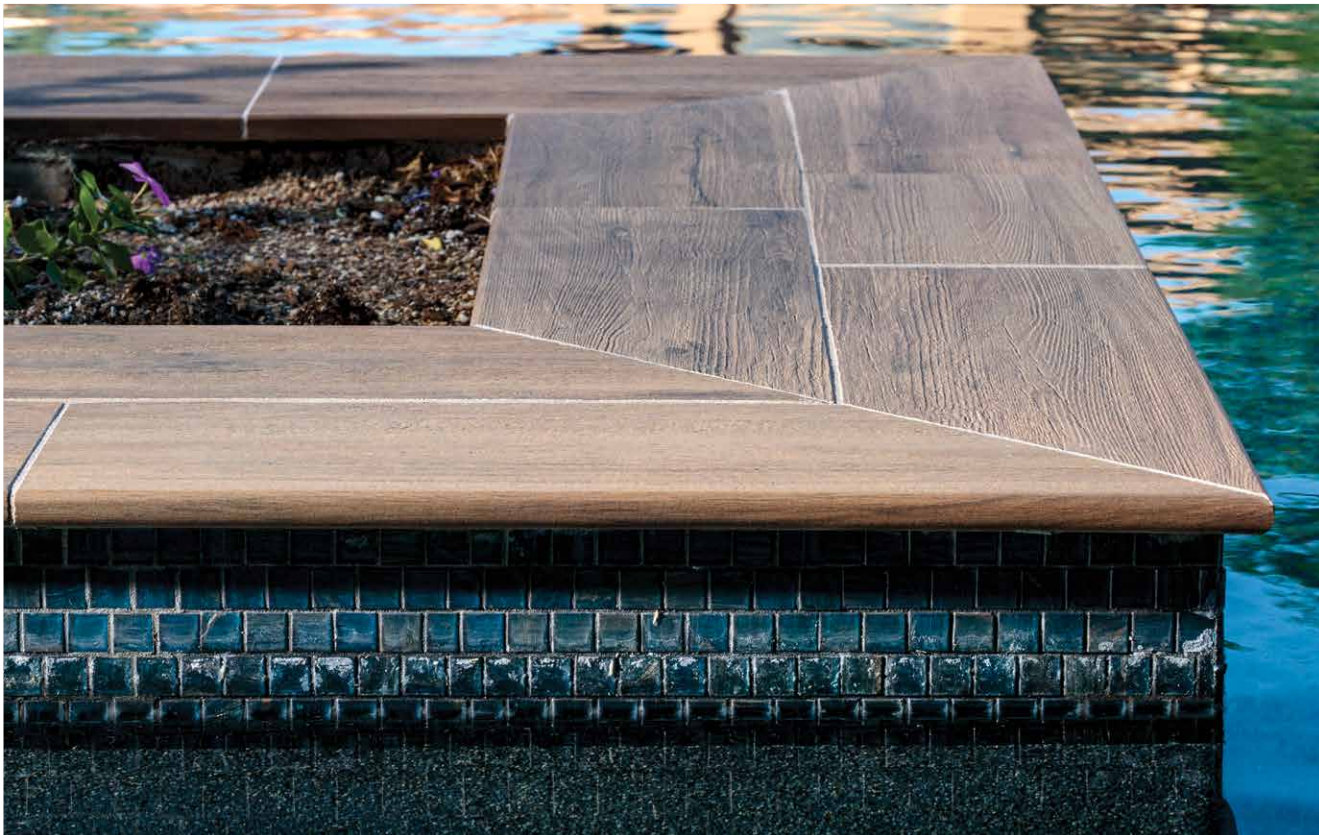

13 x 23.5

GLOCAL

v2
CLASSIC
GC 05

v2
CLEAR
GC 01

v2
IDEAL
GC 03

NOON

v4
DAYLIGHT
NN 01 ST

v4
EMBER
NN 02 ST